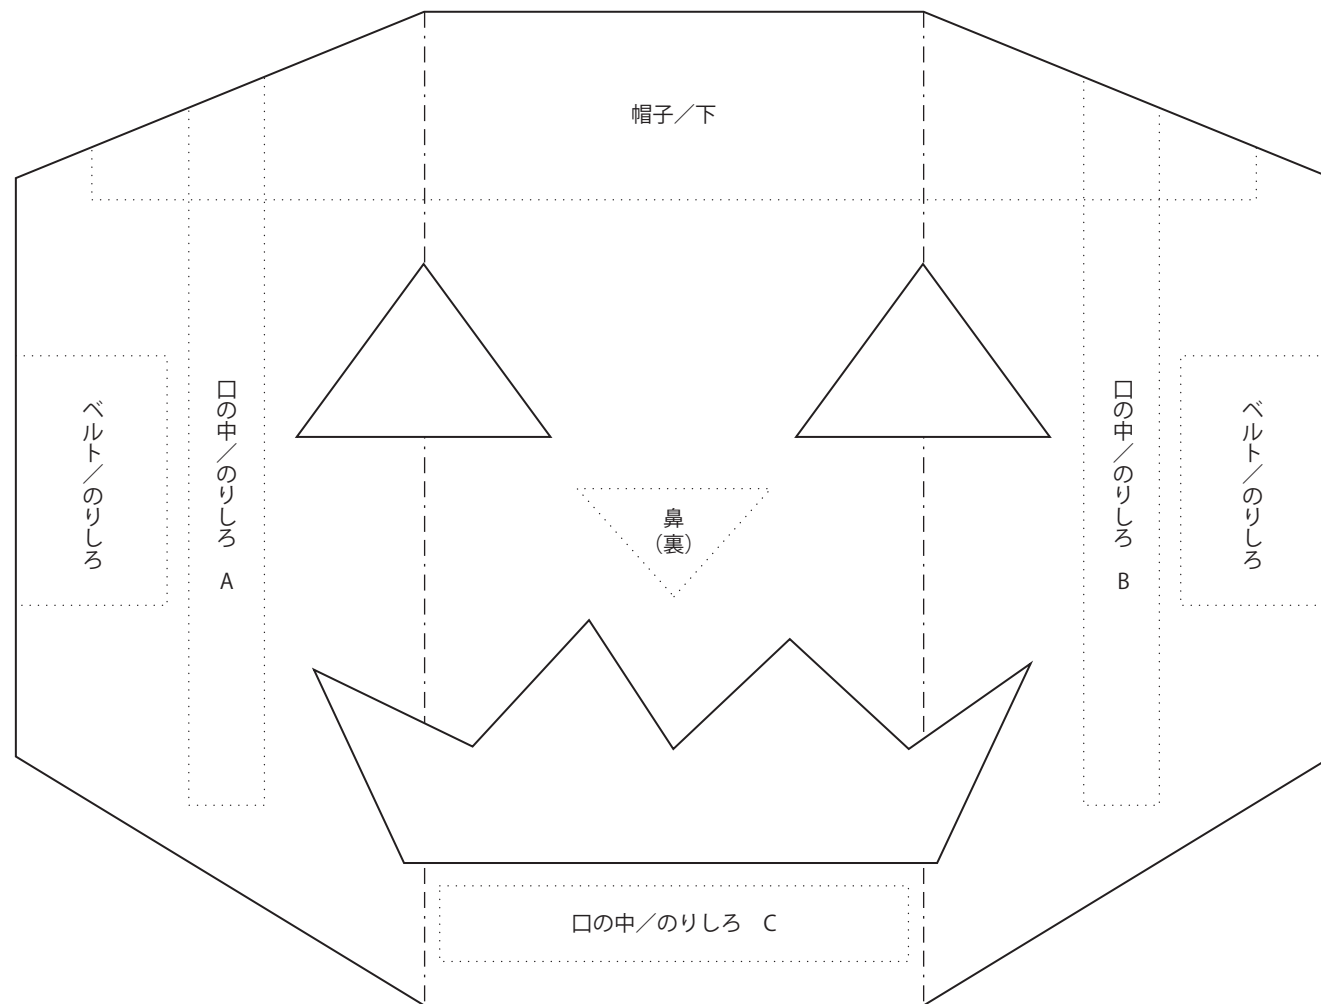

■ パンプキン面／ニューカラー R 【やまぶきいろ】

顔

\* ——— 切り抜き、- - - - 谷折り、······ 貼り付け位置

■ パンプキン面 / ニューカラー R 【くろ】

帽子 / 下

\* ——— 切り抜き、- - - - 谷折り

■ パンプキン面／ニューカラー R 【ゆき】

口の中

\* ——— 切り抜き、----- 山折り、- - - - - 谷折り

■パンプキン面／ニューカラーR【あかねいろ】

鼻

ベルト

\* ——— 切り抜き、-----山折り