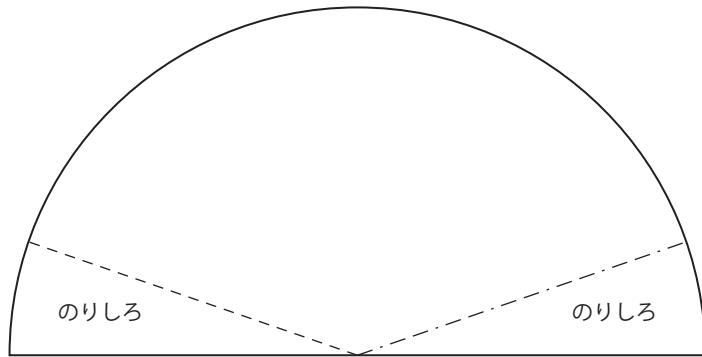

■花束(丸い花びら) / ニューカラー R 【ひまわり / こいもも / むらさき / やまぶきいろ】

花びら

* ——— 切り抜き、----- 山折り、- - - - - 谷折り

葉っぱ

■花束 (丸い花びら)
／ニューカラー R
【こいきみどり】

茎

* ——— 切り抜き

■花束 (丸い花びら) / ニューカラー R 【ラベンダー】

包装紙

* ——— 切り抜き、- · - · - 谷折り

■花束 (丸い花びら) / ニューカラー R 【あか】

まとめ帯

リボン

* ————— 切り抜き、- - - - - 谷折り、····· 貼り付け位置

■花束（細長い花びら） / ニューカラー R 【ひまわり / こいもも / むらさき / やまぶきいろ】

花びら