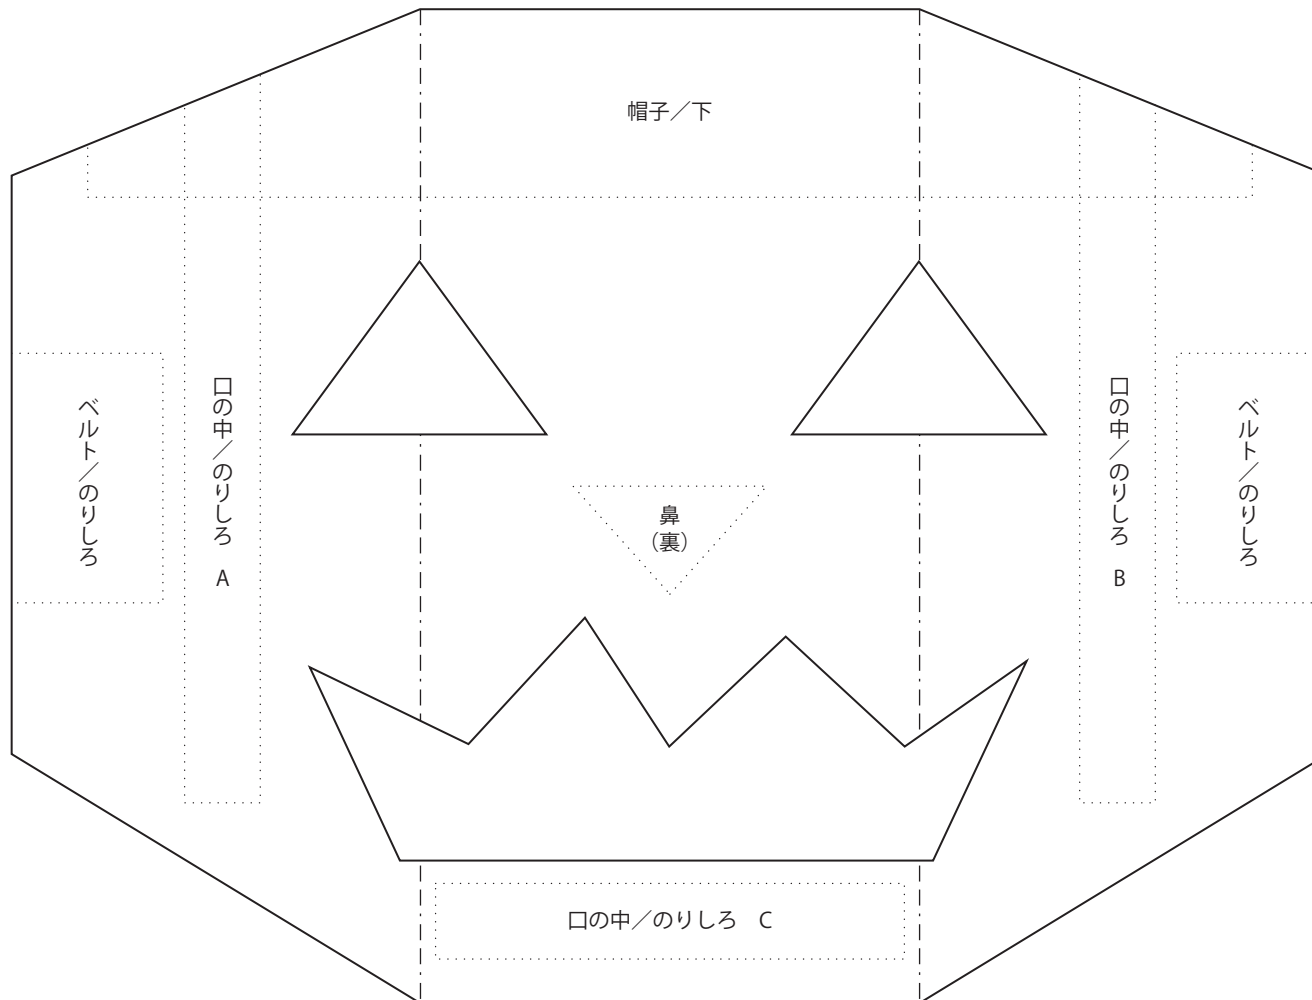

■パンプキン面／ニューカラー R【やまぶきいろ】

顔

\* ——— 切り抜き、----- 谷折り、..... 貼り付け位置

■パンプキン面／ニューカラーR【くろ】

帽子／下

\* ——— 切り抜き、----- 谷折り

■パンプキン面／ニューカラーR【ゆき】

口の中

\* ——— 切り抜き、----- 山折り、- · - · - 谷折り

■パンプキン面／ニューカラー R【あかねいろ】

鼻

ベルト

\* ——— 切り抜き、----- 山折り

■ガイコツ面／ニューカラーR【あかるいはいろ】

顔

下あご

\* ——— 切り抜き、- - - - - 谷折り、····· 貼り付け位置

■ガイコツ面／ニューカラー R【ゆき】

口の中

下あご固定パーツ

\* ——— 切り抜き、-----山折り、- · - · - 谷折り

■ガイコツ面／ニューカラーR【くろ】

目の中

ベルト

⑤	
⑤	

\* ——— 切り抜き、----- 山折り

■バスケット／ニューカラーR【くろ】

側面

底

\* ——— 切り抜き、- - - - - 谷折り

■バスケット／ニューカラーR【やまぶきいろ】

ストライプ柄