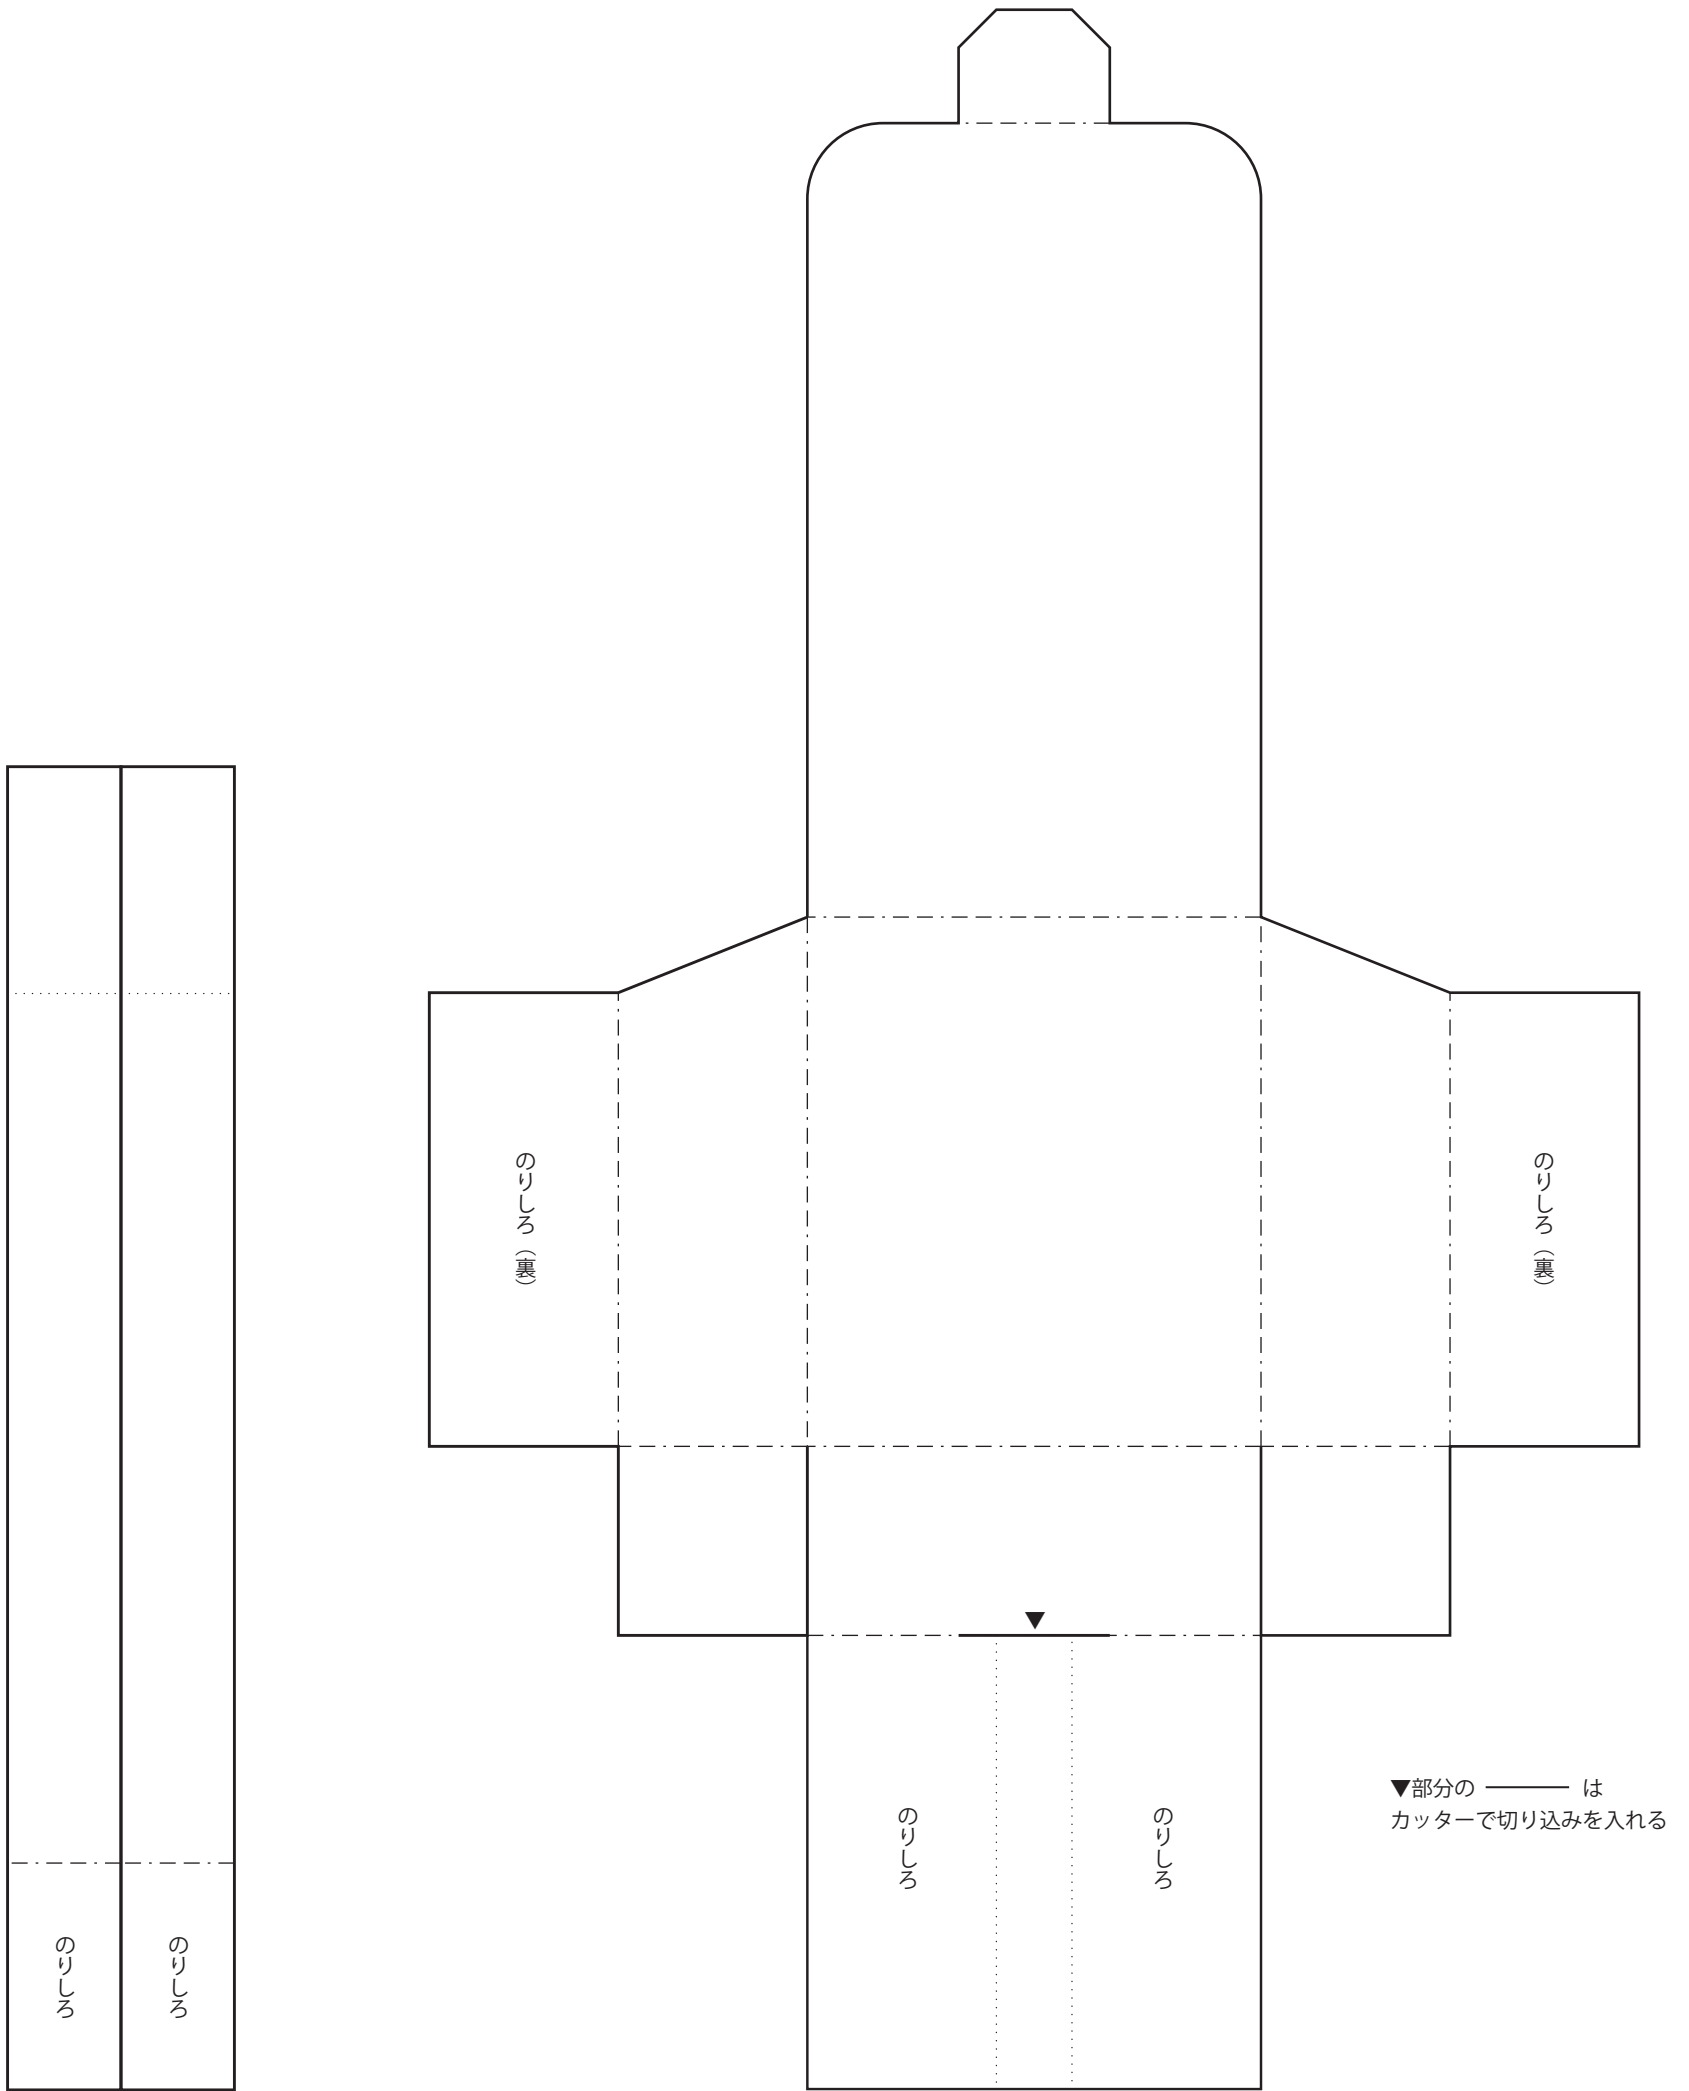

■ランドセル(一般サイズ)
 本体/ニューカラーR【あか】

* ———— 切り抜き、----- 山折り、- · - · - 谷折り、·········· 貼り付け位置

■ランドセル(一般サイズ)
なまえふだ／ニューカラー R【ゆき】

ねん	くみ
<hr/>	
なまえ	
<hr/>	

* ————— 切り抜き

■ランドセル(写真サイズ)
本体/ニューカラーR【あか】

▼部分の —— は、カッターで切り込みを入れる

* —— 切り抜き、----- 山折り、-.-.-.- 谷折り、..... 貼り付け位置

■ランドセル(写真サイズ)
なまえふだ／ニューカラー R【ゆき】

* ————— 切り抜き