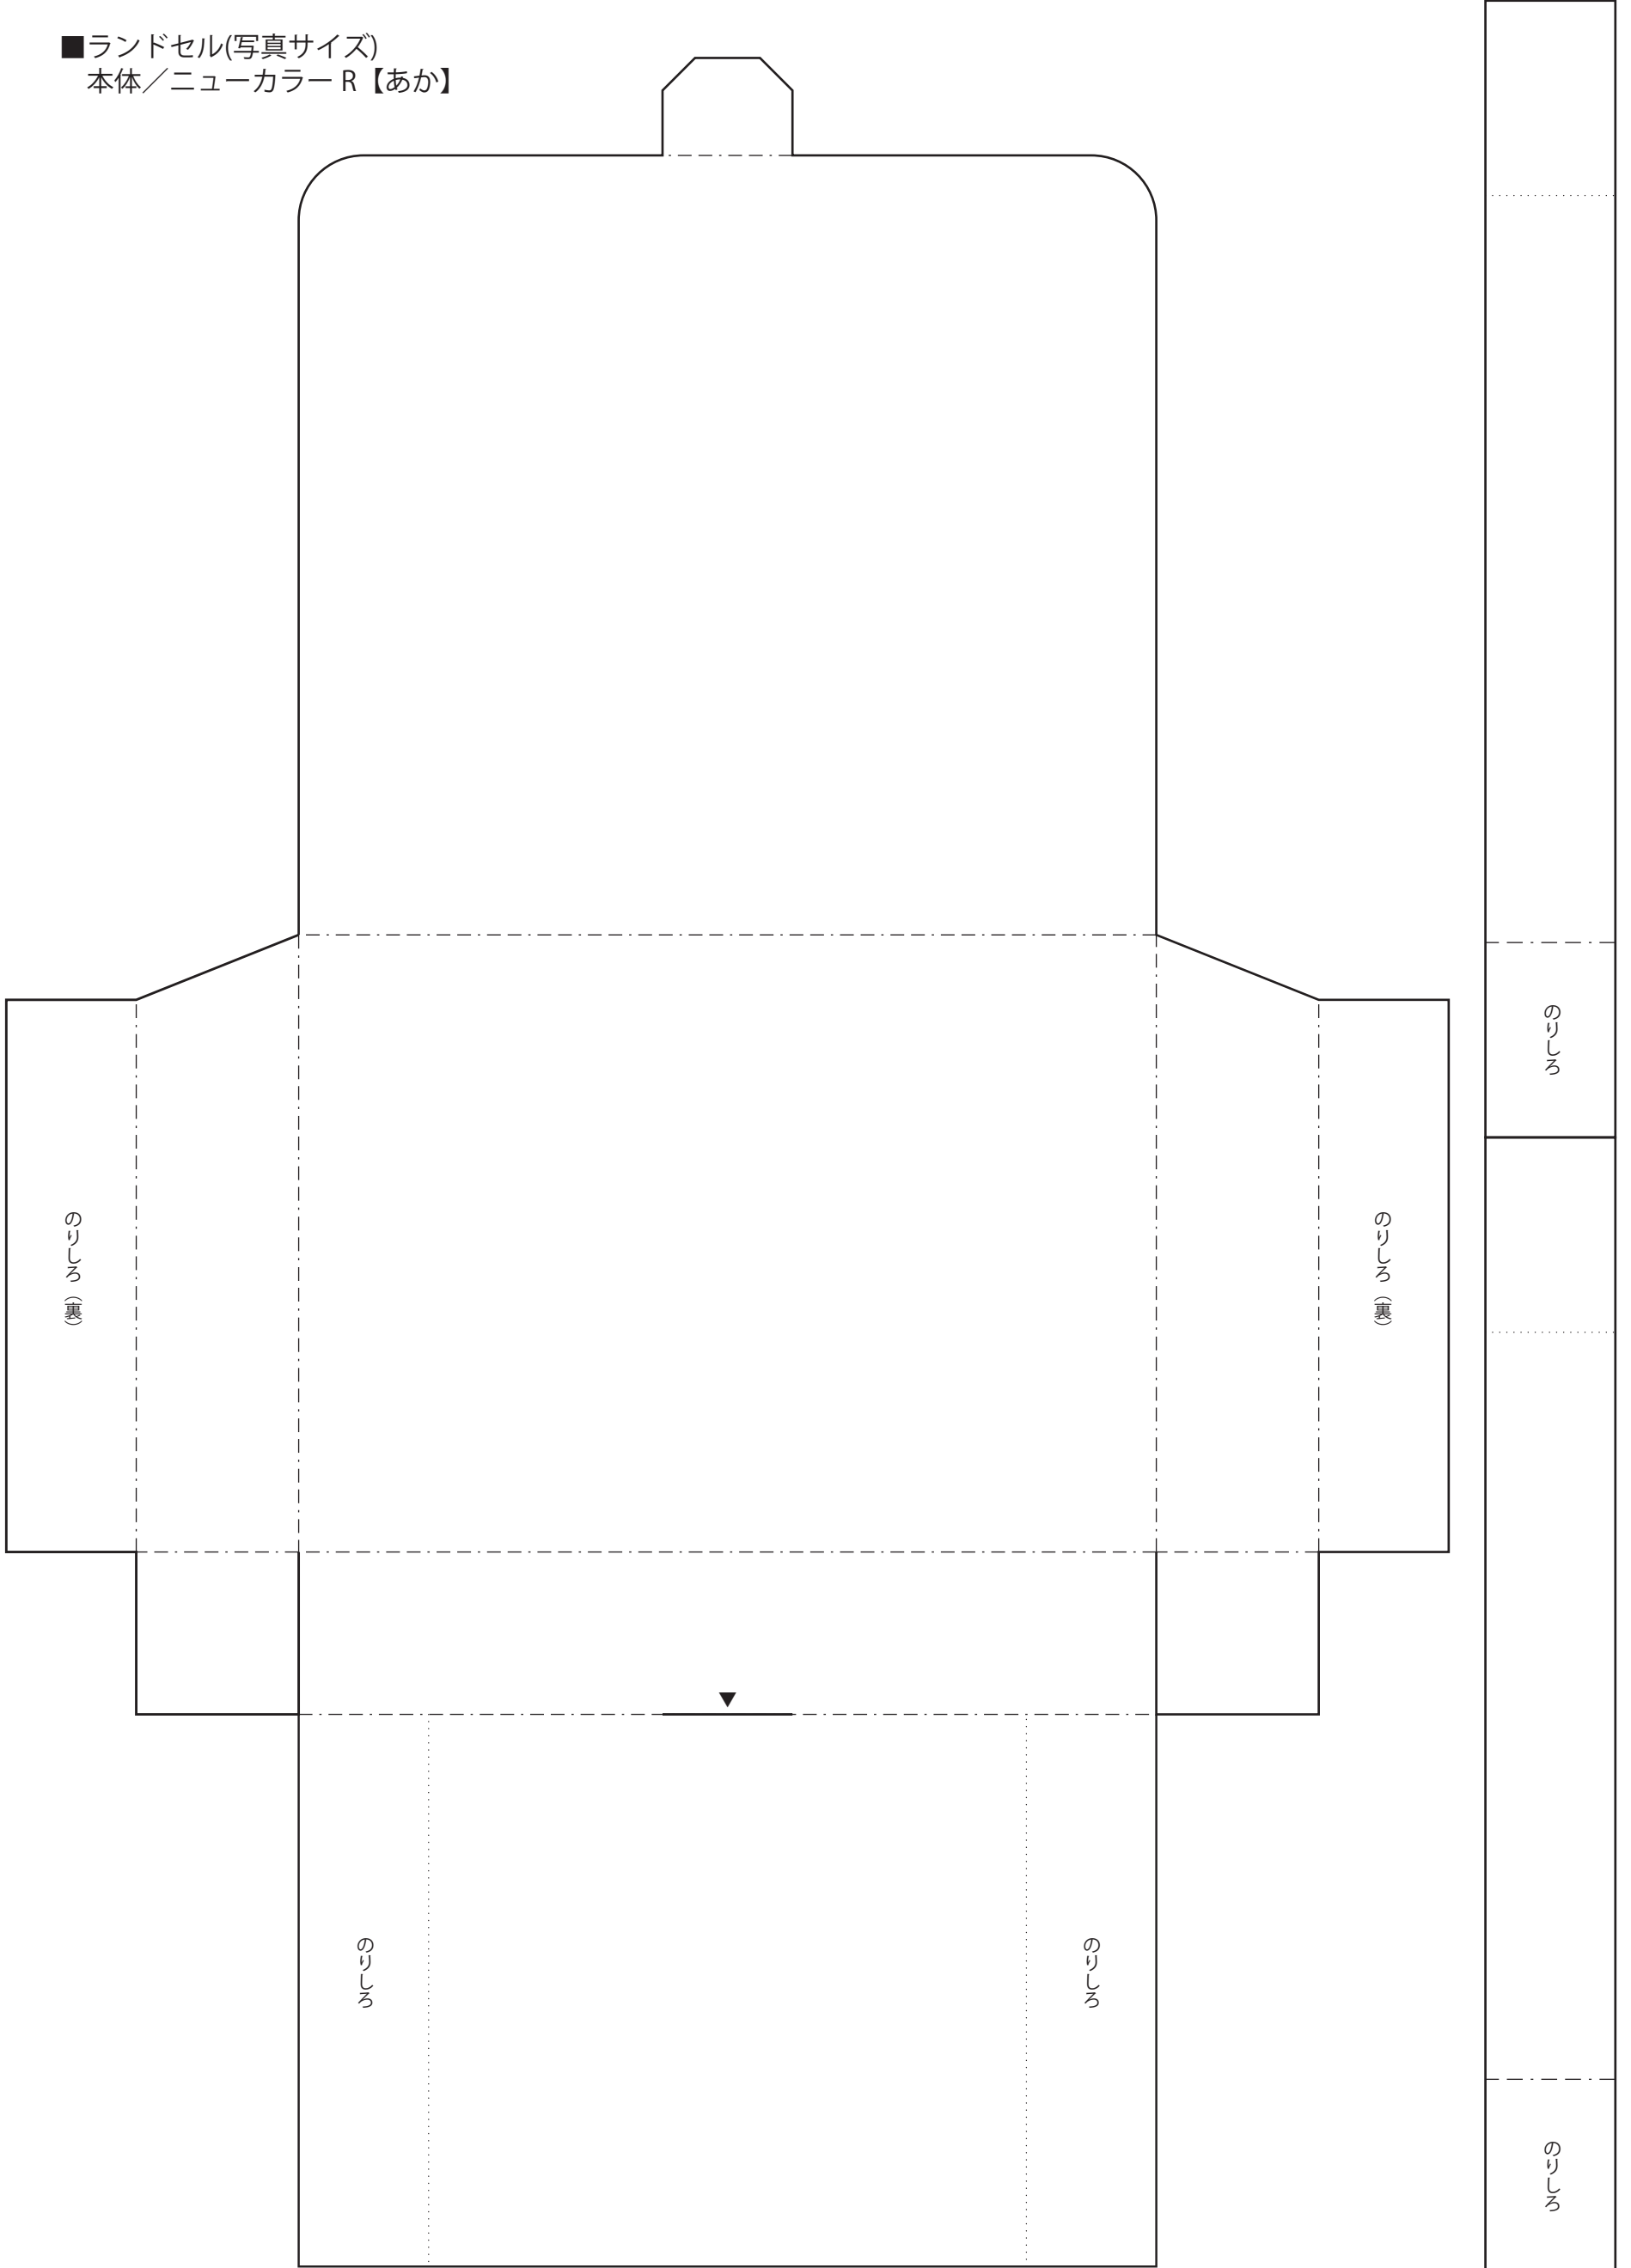

■ランドセル(一般サイズ)
 本体/ニューカラーR【あか】

* ———— 切り抜き、----- 山折り、- · - · - 谷折り、·········· 貼り付け位置

■ランドセル(一般サイズ)
なまえふだ／ニューカラー R【ゆき】

ねん	くみ
<hr/>	
なまえ	
<hr/>	

* ————— 切り抜き

■ランドセル(写真サイズ)
本体/ニューカラーR【あか】

▼部分の —— は、カッターで切り込みを入れる

* —— 切り抜き、----- 山折り、-.-.-.- 谷折り、..... 貼り付け位置

■ランドセル(写真サイズ)
なまえふだ／ニューカラー R【ゆき】

* ————— 切り抜き