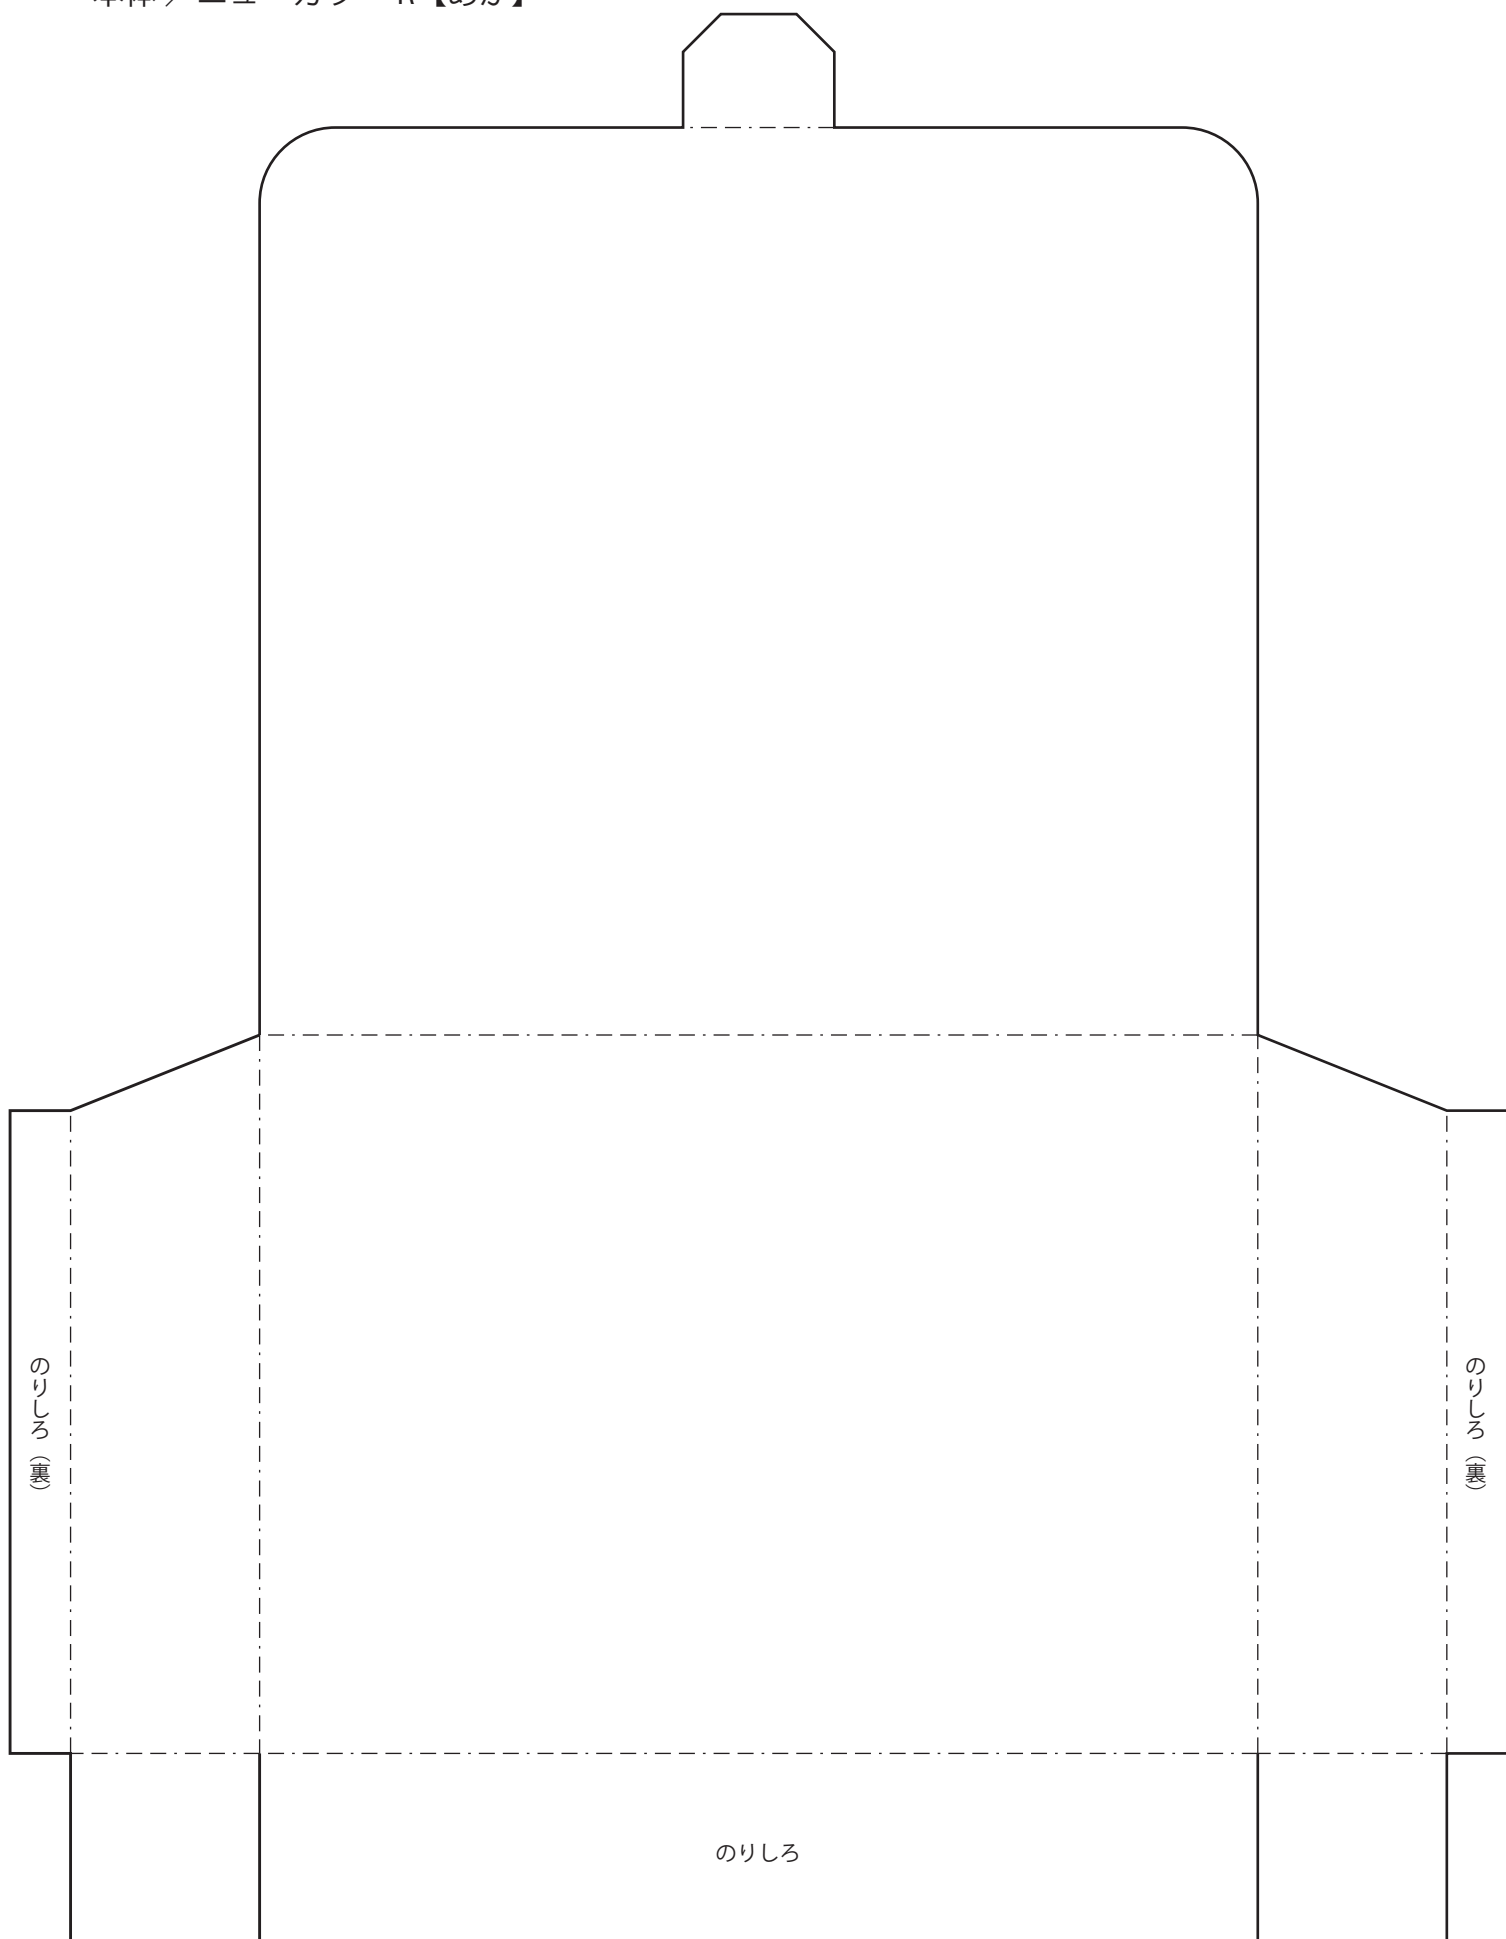

■ランドセル(一般サイズ)①  
 本体/ニューカラー R【あか】

▼部分の —— は  
 カッターで切り込みを入れる

\* —— 切り抜き、----- 山折り、-.-.-.- 谷折り、..... 貼り付け位置

■ランドセル(一般サイズ)②  
なまえふだ／ニューカラー R【ゆき】

ねん	くみ
<hr/>	
なまえ	
<hr/>	

\* ————— 切り抜き

■ランドセル(写真サイズ)①  
本体 / ニューカラー R 【あか】

\* ——— 切り抜き、----- 山折り、- - - - - 谷折り

■ランドセル(写真サイズ)②  
本体、ベルト／ニューカラー R 【あか】

▼部分の —— は、カッターで切り込みを入れる

\* —— 切り抜き、----- 山折り、- - - - - 谷折り、..... 貼り付け位置

■ランドセル(写真サイズ)③  
なまえふだ／ニューカラー R【ゆき】

\* ————— 切り抜き