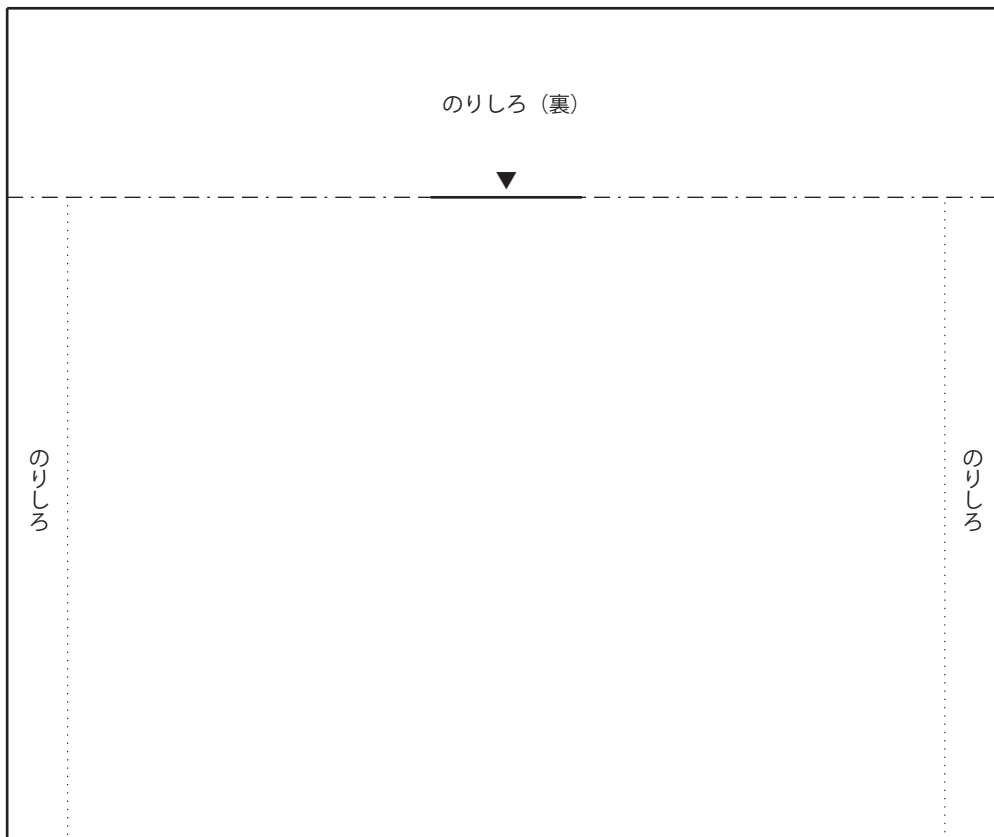

■ランドセル(一般サイズ)①  
 本体/ニューカラー R【あか】

▼部分の —— は  
 カッターで切り込みを入れる

\* —— 切り抜き、----- 山折り、-.-.-.- 谷折り、..... 貼り付け位置

■ランドセル(一般サイズ)②  
なまえふだ／ニューカラー R【ゆき】

ねん	くみ
<hr/>	
なまえ	
<hr/>	

\* ————— 切り抜き

■ランドセル(写真サイズ)①  
本体 / ニューカラー R 【あか】

\* ——— 切り抜き、----- 山折り、- - - - - 谷折り

■ランドセル(写真サイズ)②  
本体、ベルト／ニューカラー R 【あか】

▼部分の —— は、カッターで切り込みを入れる

\* —— 切り抜き、----- 山折り、- - - - - 谷折り、..... 貼り付け位置

■ランドセル(写真サイズ)③  
なまえふだ／ニューカラー R【ゆき】

\* ————— 切り抜き