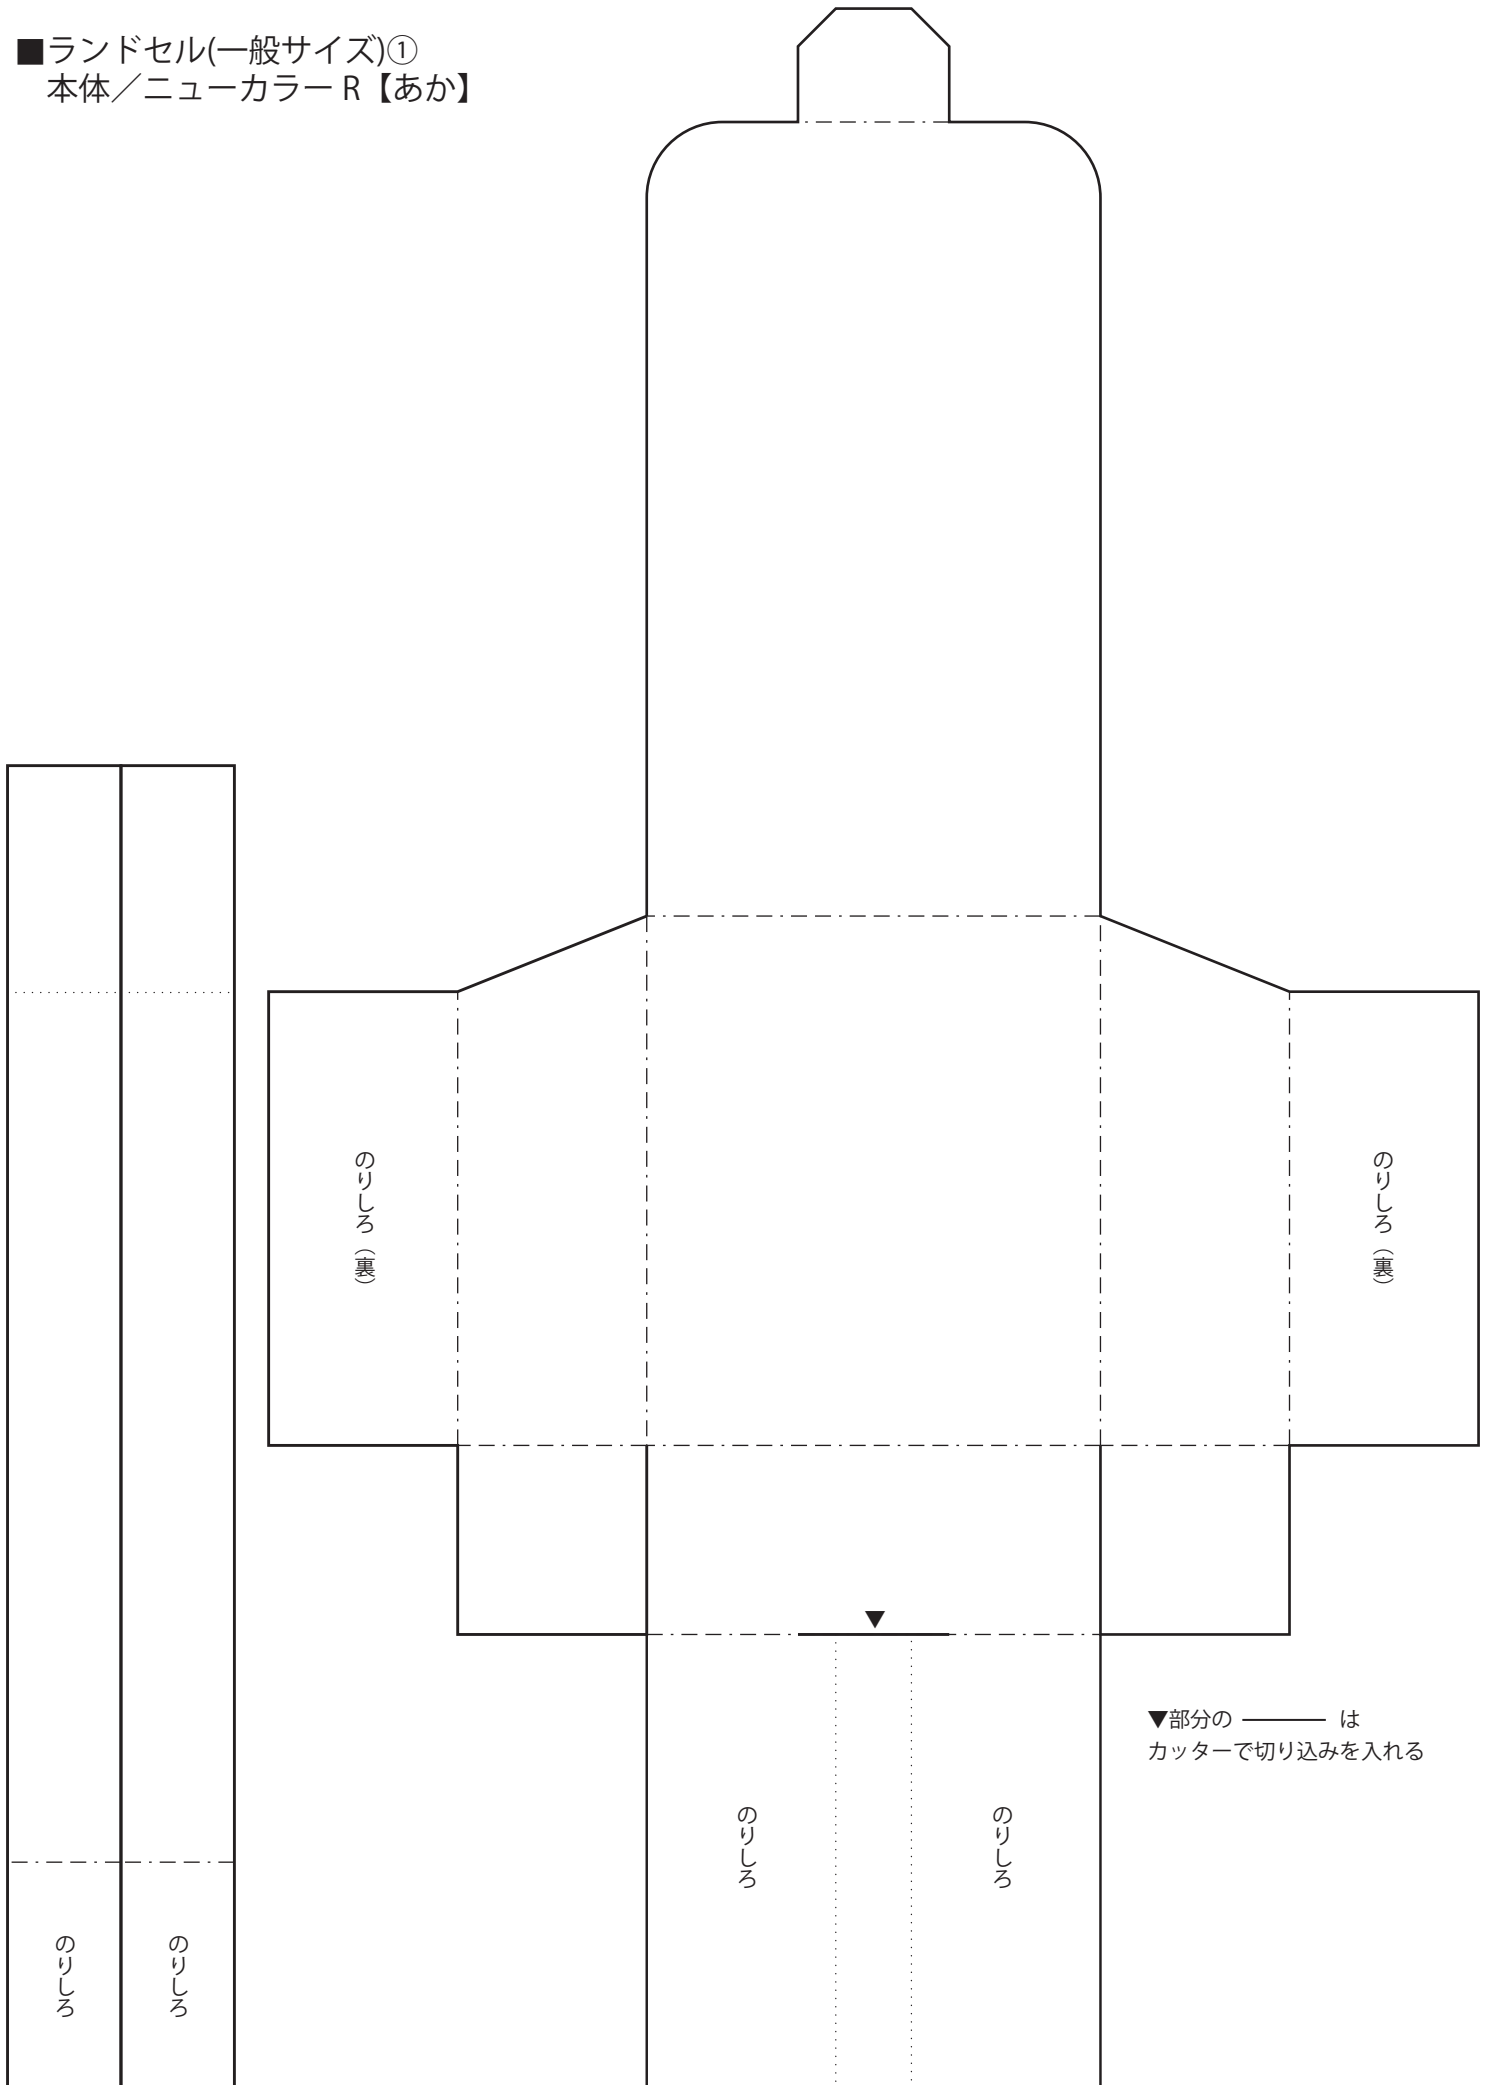

■ランドセル(一般サイズ)①  
 本体/ニューカラー R【あか】

▼部分の —— は  
 カッターで切り込みを入れる

\* —— 切り抜き、----- 山折り、-.-.-.- 谷折り、..... 貼り付け位置

■ランドセル(一般サイズ)②  
なまえふだ／ニューカラー R【ゆき】

ねん	くみ
<hr/>	
なまえ	
<hr/>	

\* ————— 切り抜き

■ランドセル(写真サイズ)①  
本体 / ニューカラー R 【あか】

\* ——— 切り抜き、----- 山折り、- - - - - 谷折り

■ランドセル(写真サイズ)②  
本体、ベルト／ニューカラー R 【あか】

▼部分の —— は、カッターで切り込みを入れる

\* —— 切り抜き、----- 山折り、- - - - - 谷折り、..... 貼り付け位置

■ランドセル(写真サイズ)③  
なまえふだ／ニューカラー R【ゆき】

\* ————— 切り抜き